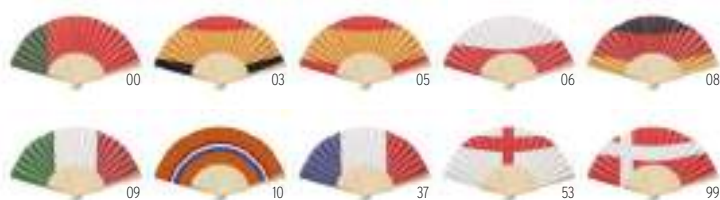

Funfan MO2244 ●

Ventaglio manuale in bamboo con disegno di bandiera su tessuto di carta.
Misura 21x2,4x1 cm **Tecnica di stampa** Tampografia*,L

Prezzi in €	1	500	1000	2500	5000
Stamp. 1 colore*	5,88	2,33	2,18	2,04	1,95