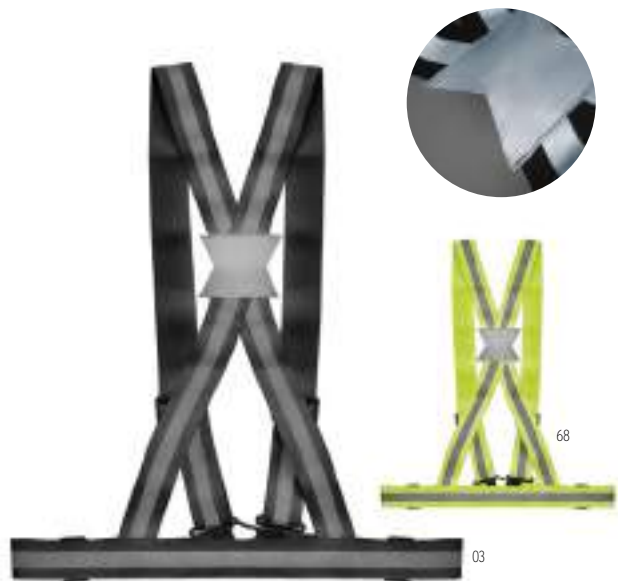

Allvisible MO6445

Cintura riflettente regolabile a 360° ad con strisce argentate. Solo per uso promozionale. **Misura** 51x52 cm **Tecnica di stampa** Stampa serigrafica*,D01,DL,T1,TD,TR

Prezzi in €	1	100	250	500	1000
Stamp. 1 colore*	16,41	9,52	8,92	8,45	7,97