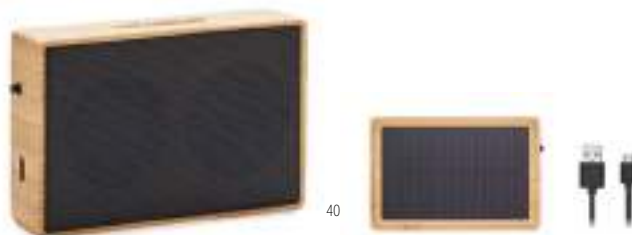

Solae MO6838

Speaker 5.0 wireless da 3W a energia solare in bamboo. 1 batteria ricaricabile agli ioni di litio da 500 mAh. Autonomia di riproduzione di circa 4 ore. **Misura** 9,3x6,2x2,4 cm **Tecnica di stampa** Tampografia*,L

Prezzi in €

1	50	100	250	500	
Stamp. 1 colore*	61,60	37,32	35,39	33,85	33,72