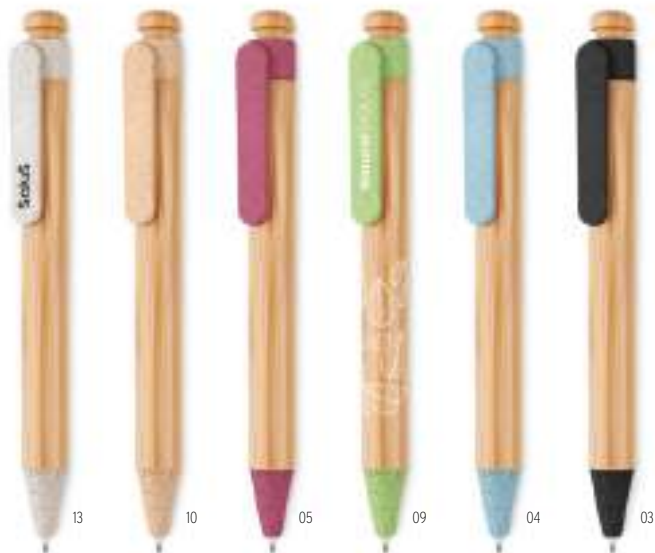

13

10

05

09

04

03

Toyama MO9481

Penna a sfera in bamboo e dettagli in paglia di grano 50% e ABS 50%. Meccanismo a scatto. Refill blu. **Misura** Ø1,2x14 cm

Tecnica di stampa Serigrafia rotativa*,P,L

Prezzi in €	1	1000	2500	5000	10000
Stamp. 1 colore*	3,05	1,04	1,02	0,91	0,80