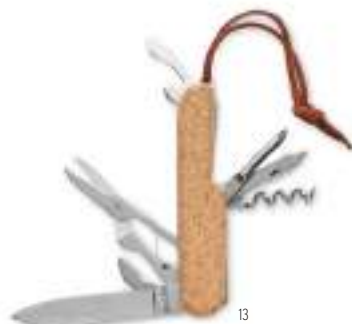

Prezzi in €	1	250	500	1000	2500
Stamp. 1 colore*	11,41	5,97	5,64	5,37	5,13

13

Multikork MO6957

Coltello multifunzione in acciaio inox con rivestimento in sughero e cordino in PU. 7 funzioni: 2 apribottiglie, coltello, forbici, cacciavite con punte philips, lima e apribottiglie. **Misura** 9,2x2,4x1,7 cm **Tecnica di stampa** Tampografia*,L