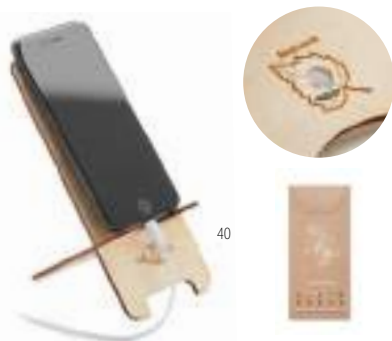

40

Grouw Stand MO6690

Porta telefono in legno di betulla. Include 2 parti da assemblare verticalmente e semi di betulla da piantare. L'albero crescerà circa 30 cm all'anno. Prodotto in UE. **Misura** 18x7,8x0,06 cm
Tecnica di stampa Tampografia*,D01,DL

Prezzi in €

	1	100	250	500	1000
Stamp. 1 colore*	13,33	8,03	7,62	7,26	6,98