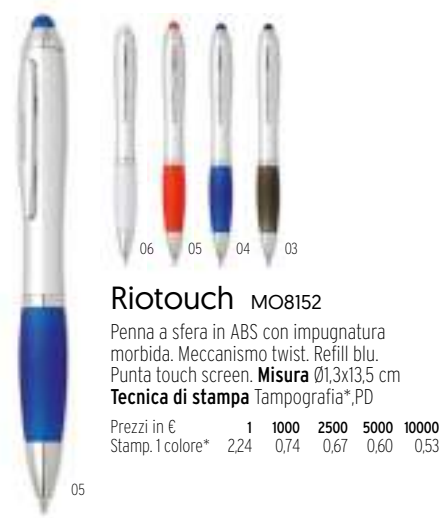

Riotouch MO8152

Penna a sfera in ABS con impugnatura morbida. Meccanismo twist. Refill blu. Punta touch screen. **Misura** Ø1,3x13,5 cm
Tecnica di stampa Tampografia*,PD

Prezzi in €	1	1000	2500	5000	10000
Stamp. 1 colore*	2,24	0,74	0,67	0,60	0,53

05