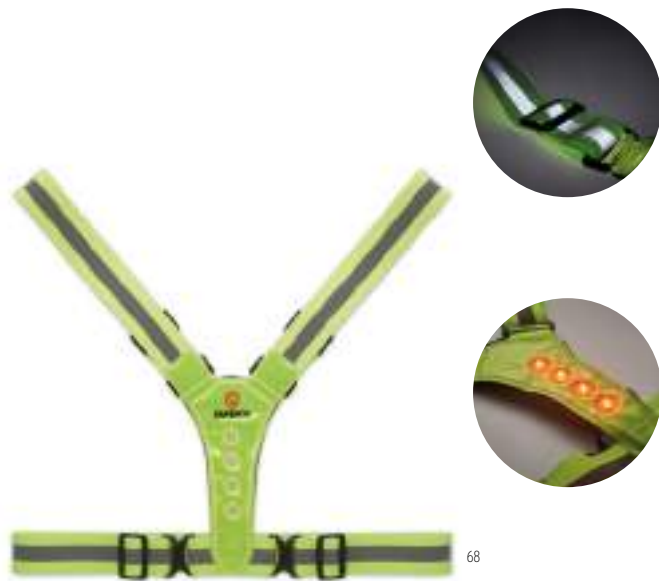

Roundvisible MO2100

Cintura regolabile a 360° con 4 LED sul davanti e 4 LED sul retro e strisce argentate. In dotazione 2 batterie CR2032. Solo per uso promozionale.

Misura 50x44 cm **Tecnica di stampa** Stampa serigrafica*,DL

Prezzi in €	1	50	100	250	500
Stamp. 1 colore*	24,85	15,18	14,41	13,61	12,96