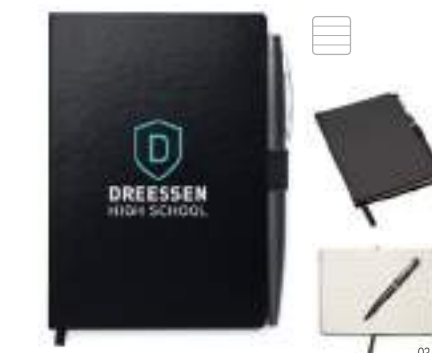

Notalux MO8109

Notebook A6 con penna. Copertura rigida in PU. 144 pagine a righe (72 fogli). Cinturino di chiusura elastico e portapenne abbinati. Penna a sfera a bottone in metallo abbinata. Inchiostro blu. **Misura** 14,5x10x1,2 cm **Tecnica di stampa** Tampografia*,S,B,L

Prezzi in €

1	250	500	1000	2500	
Stamp. 1 colore*	10,95	5,68	5,38	5,11	4,86