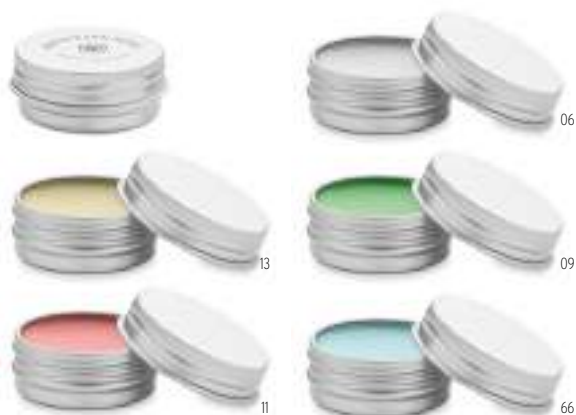

Balm MO6809

Balsamo labbra vegano in barattolo rotondo di alluminio con tappo a vite. Dermatologicamente testato. SPF10. Sapore: Vaniglia. **Misura** Ø4,1x1,7 cm

Tecnica di stampa Tampografia*,D01,DL

Prezzi in €   1   500   1000   2500   5000
Stamp. 1 colore*   6,44   2,35   2,25   2,09   1,91