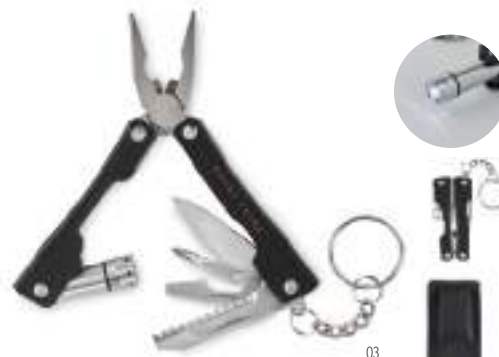

03

Ayuda MO2201

Coltello multiutensile pieghevole con torcia in acciaio inox. Include 10 funzioni di utensili e una custodia in poliestere 600D. Comprende 3 pile a bottone AG3. **Misura** 6,7x2,7x1,3 cm **Tecnica di stampa** Tampografia*,L

Prezzi in €	1	100	250	500	1000
Stamp. 1 colore*	13,34	7,42	6,95	6,59	6,28